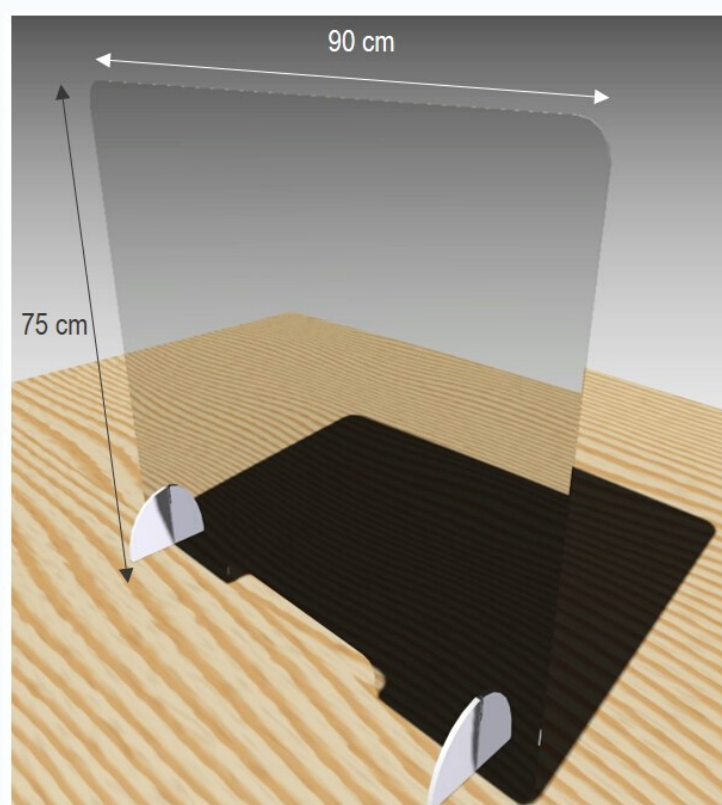

BARREIRA ACRÍLICO

90€

AO VALOR ACRESCE IVA

ATENDIMENTO AO PÚBLICO

DETALHES TÉCNICOS: 75CM DE ALTURA | 90CM DE LARGURA

PROTEÇÃO COVID-19

- . DE ACORDO COM DIRETRIZES DA DGS PARA ATENDIMENTO AO PÚBLICO.
- . PROJETADA PARA ESCRITÓRIOS, FARMÁCIAS, TALHOS, MERCEARIAS, ETC.

INCLUI:

1. ABERTURA PARA MULTIBANCO E DINHEIRO
2. DOIS SUPORTES INDEPENDENTES
3. ENTREGA GRATUITA EM PORTUGAL CONTINENTAL

TAMBÉM DISPONÍVEL:

ALERTA DISTÂNCIA:

35 CM X 35 CM | 7,00€ + IVA

LOJA ONLINE
WWW.BARREIRA ACRILICO.COM